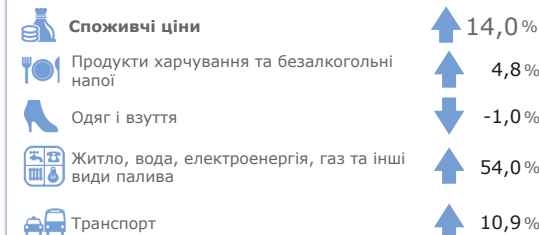

позиція за кількістю студентів — 1

**Охорона здоров'я**

ЗАХВОРЮВАНІСТЬ

позиція за кількістю лікарняних ліжок — 1

**Ринок праці**

Зайняте населення у віці 15-70 років 1 364 тис. осіб

позиція за рівнем безробіття за МОП — 2

**Доходи населення**

Середньомісячна заробітна плата 8 648 грн ↑ 28,5%

Індекси реальної заробітної плати (попередній рік=100%)

Заборгованість з виплати заробітної плати на 01.01.2017 76,5 млн. грн ↑ 2,0%

позиція за розміром заробітної плати — 1

**Туризм**

позиція за кількістю розміщених у КЗР — 1

**Ціни**

Індекси споживчих цін (грудень попереднього року=100%)

позиція за індексом споживчих цін — 22